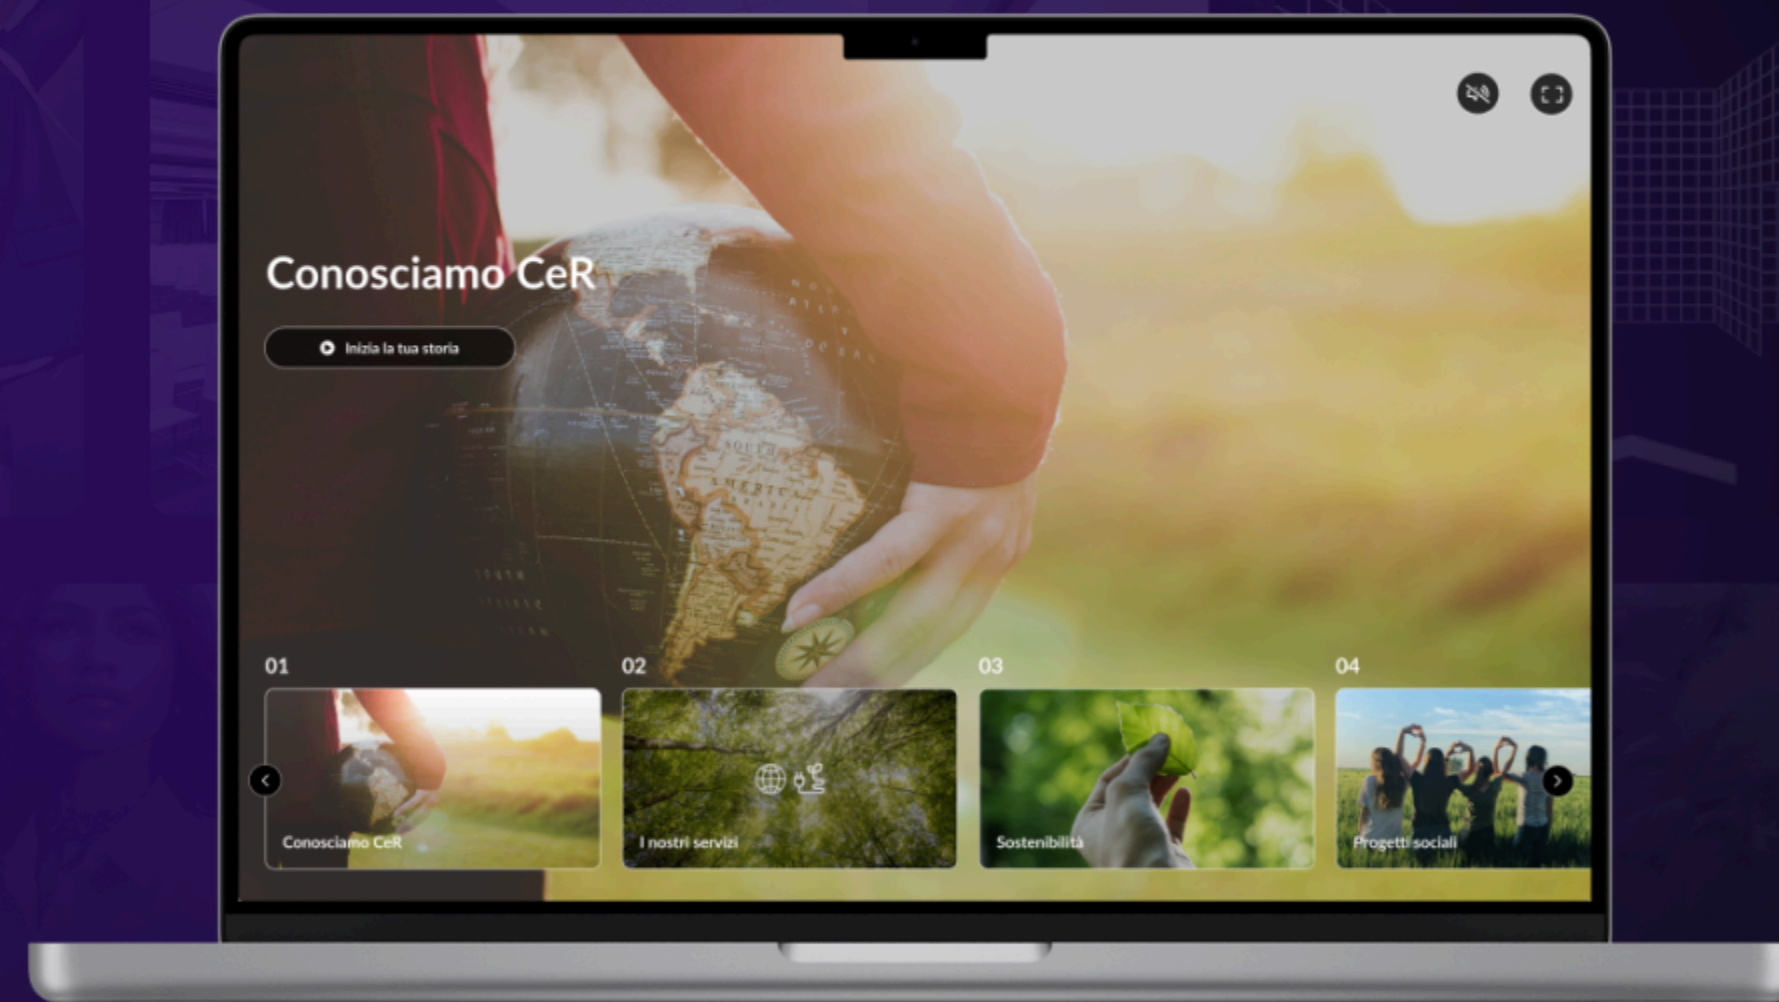

Guarda la nostra storia immersiva sulla sostenibilità

Legenda di navigazione

L'homepage della storia Brandoh! è composta da:

01

ELEMENTI

Singoli episodi di contenuto

CAPITOLI

Con sottoepisodi tematici, contrassegnati e apribili da icona “+”

 Inizia la tua storia

PULSANTE INIZIO STORIA

1

2

PULSANTI AZIONE

1. Togliere volume
2. Mettere fullscreen

All'interno del singolo episodio Brandoh! trovi alcuni comandi per:

CAMBIARE ELEMENTO

Il pulsante compare facendo click su interfaccia

CHIUDERE CONTENUTO

Tornare in homepage

MUOVERTI NEI CANVAS

1 **Trackpad:** Trascina due dita per muoverti verso destra/sinistra oppure giù/sù

2 **Mouse:** per muoverti fai click su tasto destro e trascina oppure utilizza la rotella centrale